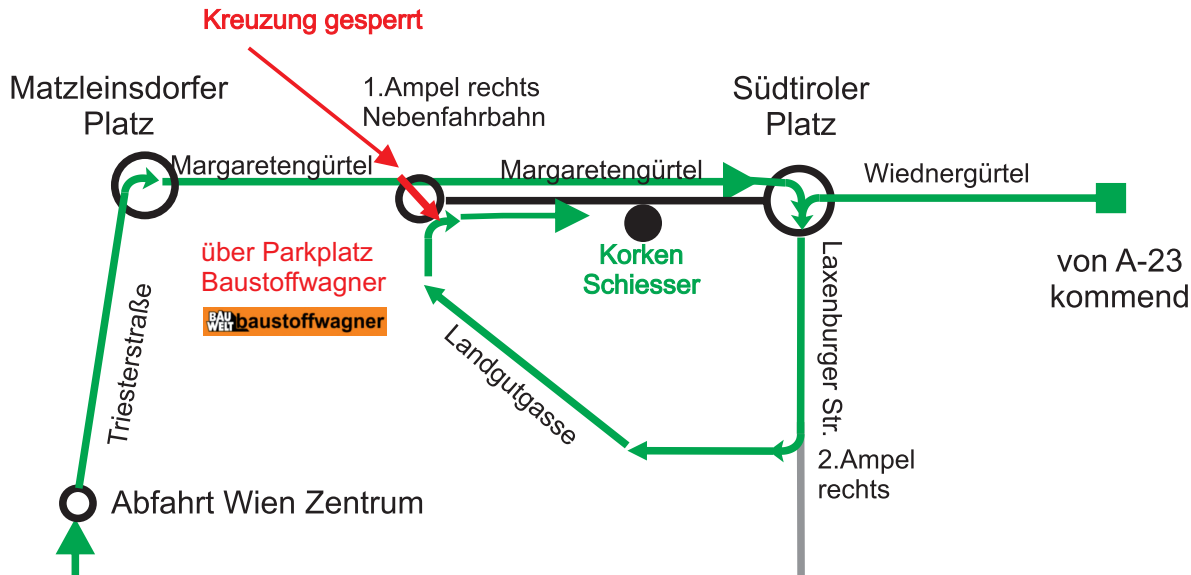

Anfahrtsplan:
24.2. - 29.4.2025
30.6. - 29.8.2025

AMORIM
KORKEN SCHIESSER

1050 Wien, Margaretengürtel 1a-3a
Tel.: 01/545 16 53-0

So finden Sie uns:

1.) von Graz (A2) kommend:

Südautobahn A2 bis Abfahrt Wien Zentrum
Triesterstrasse bis Matzleinsdorfer Platz
rechts abbiegen auf den Margaretengürtel
bis Ecke Südtiroler Platz fahren,
dann rechts abbiegen auf Laxenburger Straße
2. Ampel rechts in die Landgutgasse biegen
Vor Ecke Landgutgasse/Margaretengürtel rechts
in das Gelände von Baustoffwagner einbiegen
über Parkplatz nach 200m rechts grünes Gebäude

2.) von A 23 kommend:

Abfahrt Gürtel und auf den Wiedner Gürtel biegen
Bis Südtiroler Platz fahren dann links
abbiegen in die Laxenburger Strasse
2. Ampel rechts in die Landgutgasse biegen
Vor Ecke Landgutgasse/Margaretengürtel rechts
in das Gelände von Baustoffwagner einbiegen
über Parkplatz nach 200m rechts grünes Gebäude